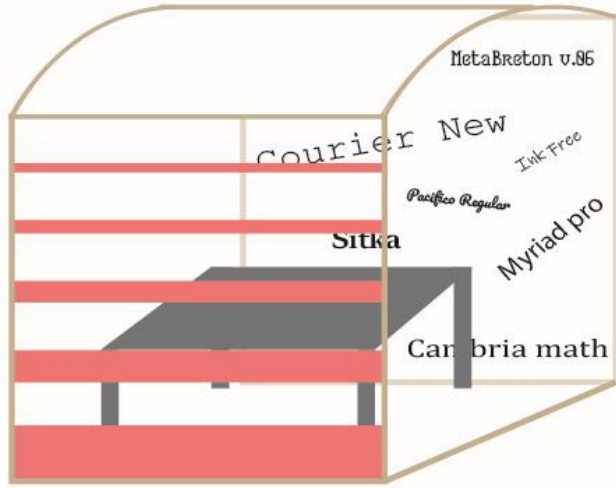

La Cabine

Graphisme

Structure

Exterieur

Interieur

Identité Institut D

PANTONE 805C
WEB #FF7576
238R 115V 119B
C: 0% M: 67% J: 43% N: 0%

WEB #FFFFFF
255R 255V 255B
C: 0% M: 0% J: 0% N: 0%